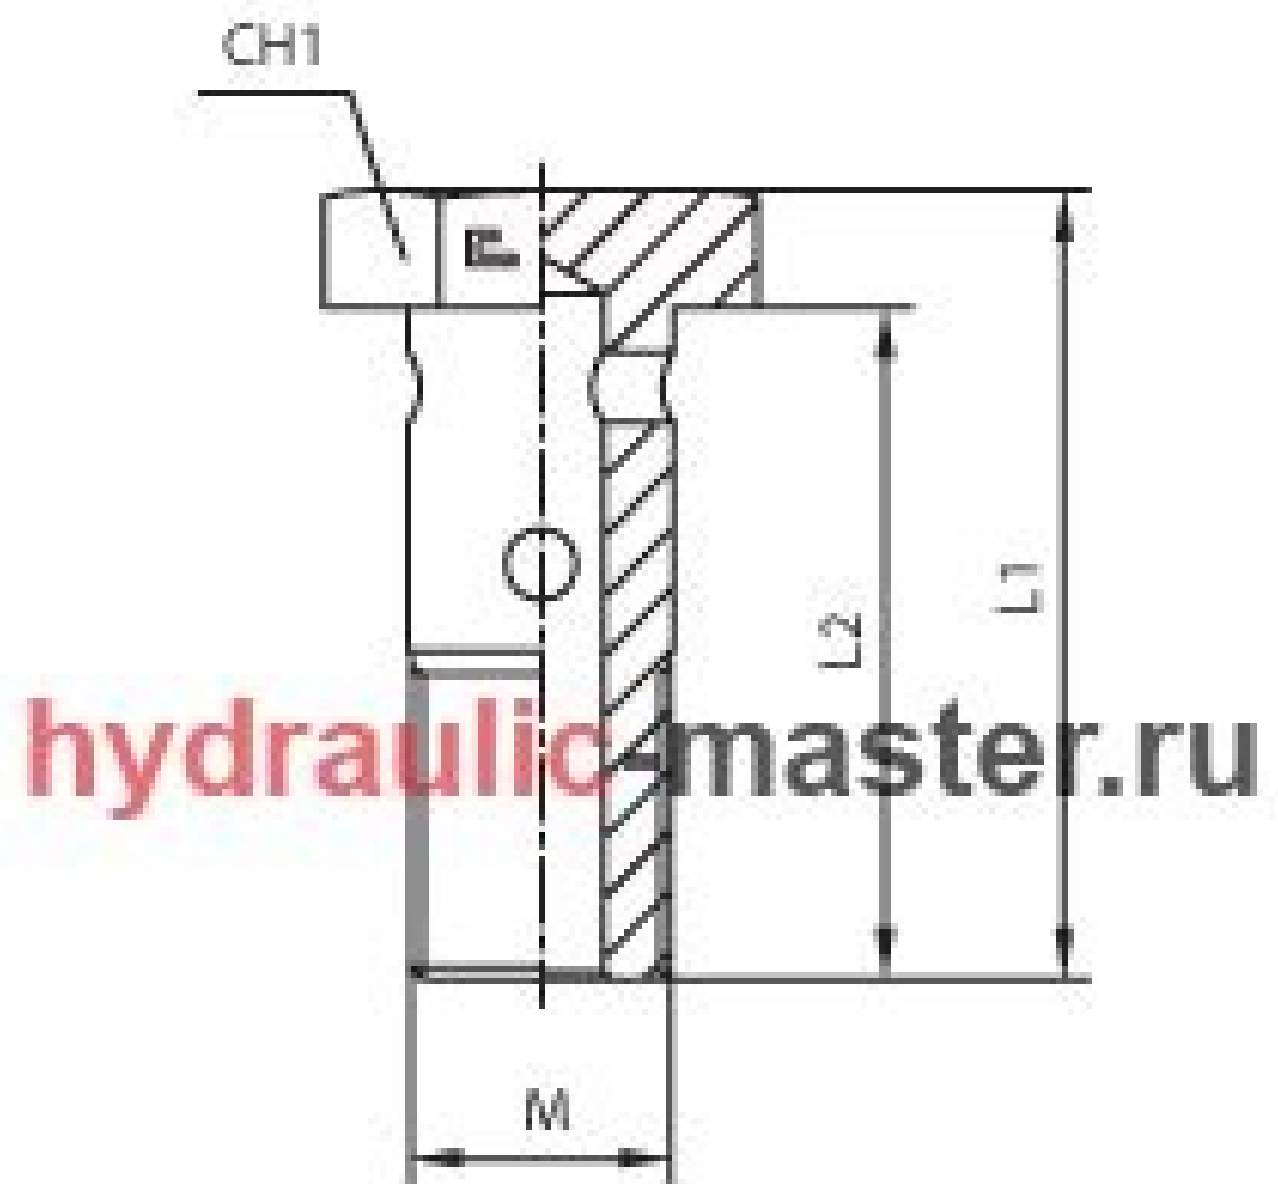

I'm not robot  reCAPTCHA

[Continue](#)

Thread	Length of thread engagement		Pitch diameter		Minor diameter	
	from	to	D ₂ [mm]		D ₁ [mm]	
			max.	min.	max.	min.
M1*	0,6	1,7	0,894	0,838	0,785	0,729
M1,2*	0,6	1,7	1,094	1,038	0,985	0,929
M1,4*	0,7	2	1,265	1,205	1,142	1,075
M1,6	0,8	2,6	1,458	1,373	1,321	1,221
M1,8	0,8	2,6	1,658	1,573	1,521	1,421
M2	1	3	1,830	1,740	1,679	1,567
M2,5	1,3	3,8	2,303	2,208	2,138	2,013
M3	1,5	4,5	2,775	2,675	2,599	2,459
M3,5	1,7	5	3,222	3,110	3,010	2,850
M4	2	6	3,663	3,545	3,422	3,242
M5	2,5	7,5	4,605	4,480	4,334	4,134
M6	3	9	5,500	5,350	5,153	4,917
M7	3	9	6,500	6,350	6,153	5,917
M8	4	12	7,348	7,188	6,912	6,647
M10	5	15	9,206	9,026	8,676	8,376
M12	6	18	11,063	10,863	10,441	10,106
M14	8	24	12,913	12,701	12,210	11,835
M16	8	24	14,913	14,701	14,210	13,835
M18	10	30	16,600	16,376	15,744	15,294
M20	10	30	18,600	18,376	17,744	17,294
M22	10	30	20,600	20,376	19,744	19,294
M24	12	36	22,316	22,051	21,252	20,752
M27	12	36	25,316	25,051	24,252	23,752
M30	15	45	28,007	27,727	26,771	26,211
M33	15	45	31,007	30,727	29,771	29,211
M36	18	53	33,702	33,402	32,270	31,670
M39	18	53	36,702	36,402	35,270	34,670