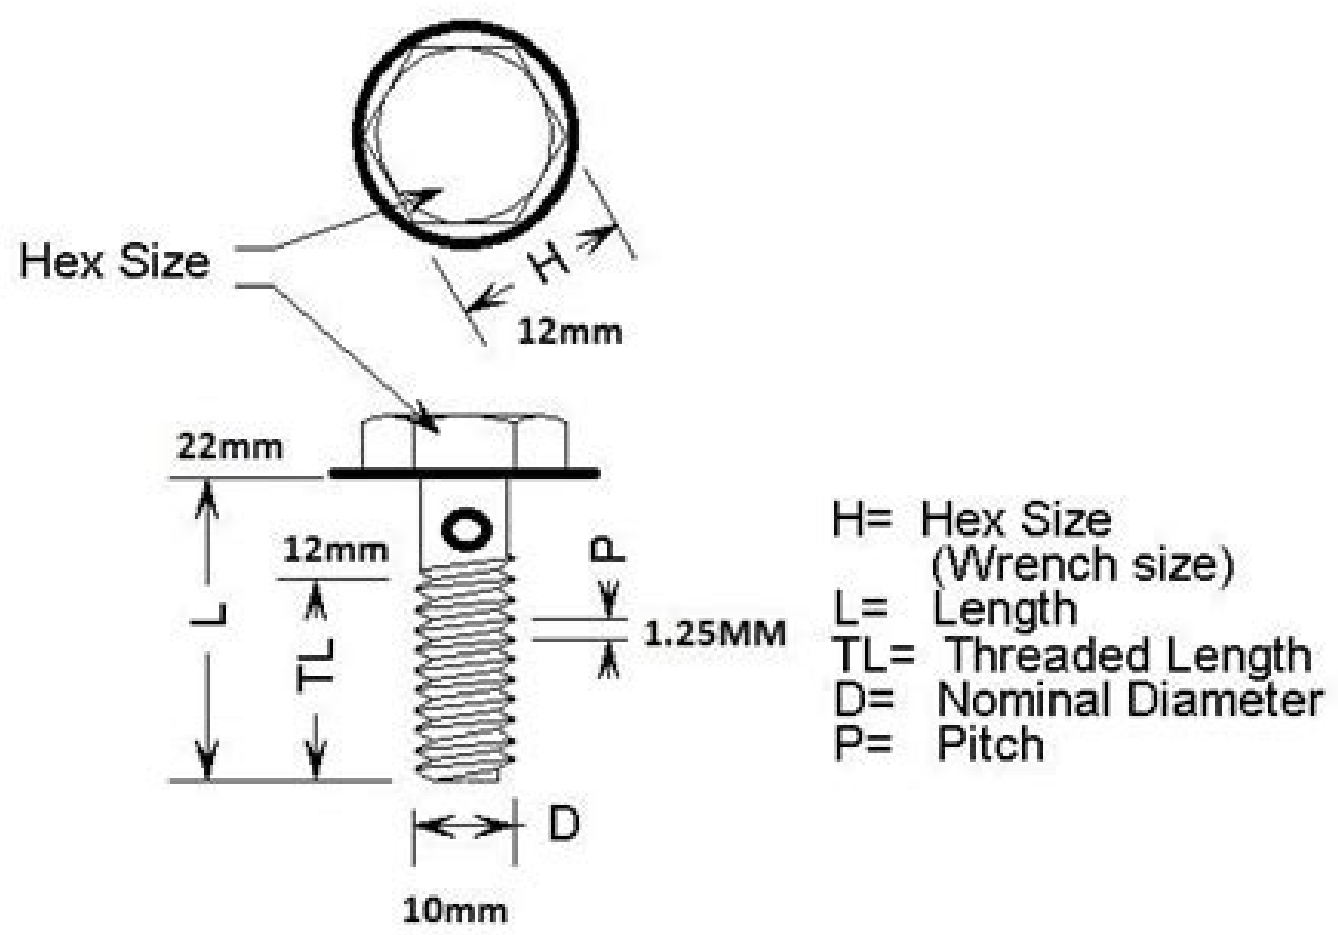

I'm not robot  reCAPTCHA

[Continue](#)

Thread	Length of thread engagement		Pitch diameter		Minor diameter	
	from	to	D ₂ [mm]		D ₁ [mm]	
			max.	min.	max.	min.
M1*	0,6	1,7	0,894	0,838	0,785	0,729
M1,2*	0,6	1,7	1,094	1,038	0,985	0,929
M1,4*	0,7	2	1,265	1,205	1,142	1,075
M1,6	0,8	2,6	1,458	1,373	1,321	1,221
M1,8	0,8	2,6	1,658	1,573	1,521	1,421
M2	1	3	1,830	1,740	1,679	1,567
M2,5	1,3	3,8	2,303	2,208	2,138	2,013
M3	1,5	4,5	2,775	2,675	2,599	2,459
M3,5	1,7	5	3,222	3,110	3,010	2,850
M4	2	6	3,663	3,545	3,422	3,242
M5	2,5	7,5	4,605	4,480	4,334	4,134
M6	3	9	5,500	5,350	5,153	4,917
M7	3	9	6,500	6,350	6,153	5,917
M8	4	12	7,348	7,188	6,912	6,647
M10	5	15	9,206	9,026	8,676	8,376
M12	6	18	11,063	10,863	10,441	10,106
M14	8	24	12,913	12,701	12,210	11,835
M16	8	24	14,913	14,701	14,210	13,835
M18	10	30	16,600	16,376	15,744	15,294
M20	10	30	18,600	18,376	17,744	17,294
M22	10	30	20,600	20,376	19,744	19,294
M24	12	36	22,316	22,051	21,252	20,752
M27	12	36	25,316	25,051	24,252	23,752
M30	15	45	28,007	27,727	26,771	26,211
M33	15	45	31,007	30,727	29,771	29,211
M36	18	53	33,702	33,402	32,270	31,670
M39	18	53	36,702	36,402	35,270	34,670